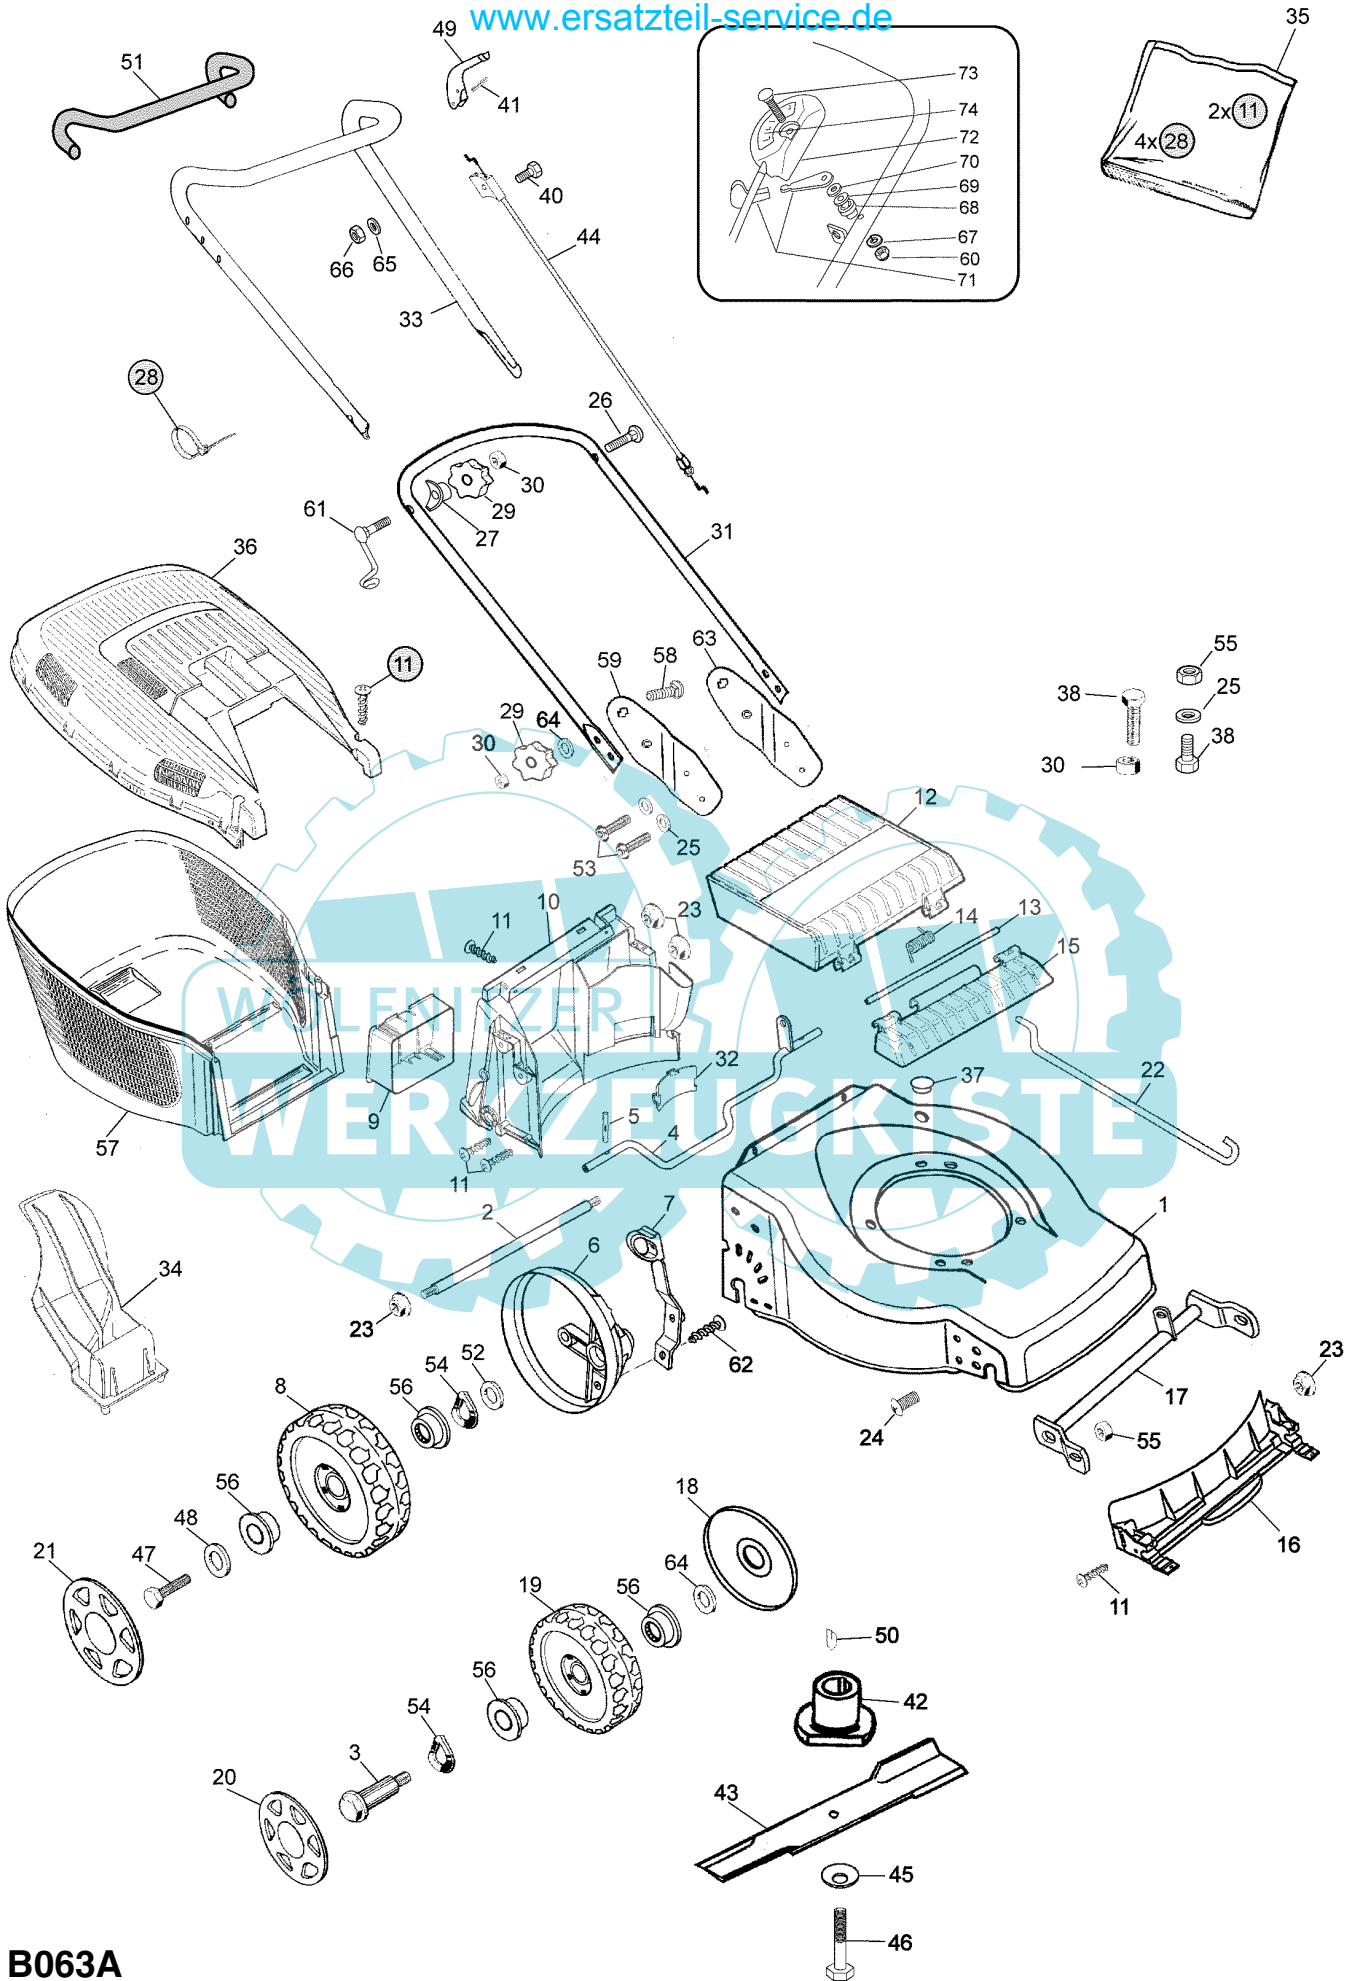

B063A

Ausgabe Issue		Bild Nr Picture No		VARIOLUX 45 BC H	VARIOLUX 45 BC H	Seite Page			
2004- 1		B063A				64			
Pos. Fig.	Anzahl/Quantity				Artikel Nr. Part No	Bezeichnung	Description	Satz Kit	Anmerkung Notes
1	1			1117-3263-04	Chassie- rot	Deck- red			
2	1			1117-3258-01	Verstärkerungsstrebe	Reinforcement			
3	2			1111-3164-01	Radbolzen	Wheel axle bolt			
4	1			1117-1173-01	Hinterachse	Shaft- backside			
5	2			9595-0212-00	Spannstift	Locating pin			
6	2			1117-3256-01	Raddeckel	Wheel protection cap			
7	1			1117-1174-01	Höheneinstellhebe	Height adjust lever			
8	2			1111-3238-01	Rad	Wheel			
9	1			1111-2927-01	Batteriehalter	Battery holder			
10	1			1117-3008-01	Leitschiene- hintere	Baffle- rear			
11	12			9836-9512-12	Schraube	Screw			
12	1			1117-1156-02	Klappe- schwarz	Rear flap- black			
13	1			1117-1143-01	Achse	Shaft			
14	1			1117-1126-01	Feder	Spring- rear flap			
15	1			1117-1155-02	Klapphalterung- schw.	Flap holder- black			
16	1			1117-3007-01	Leitschiene- vordere	Baffle- front			
17	1			1117-1334-01	Vorderachse	Front shaft			
18	2			1117-1161-01	Radschutz	Wheel protection			
19	2			1111-3163-01	Rad	Wheel			
20	2			1111-3084-07	Nabenkapsel- grau	Hub cap- grey			
21	2			1111-3085-07	Nabenkapsel- grau	Hub cap- grey			
22	1			1117-1130-01	Höheneinstellstange	Connection rod			
23	8			1117-1131-01	Mutter	Nut			
24	2			9865-0816-16	Schraube	Screw			
25	4			9699-0028-02	Scheibe	Flat washer			
26	1			1136-0620-01	Schraube	Screw			
27	2			1136-0693-01	Scheibe	Washer			
X 28	4			1136-1403-01	Kabelhalter	Cable holder			
29	4			1117-3194-01	Verriegelungsrad	Locking knob			
30	4			9799-0831-02	Mutter	Nut			
X 31	1			1136-1412-01	Holm- Unterteil	Handlebar- lower part			
32	1			1117-1148-01	Deckel	Cap			
X 33	1			1136-1414-01	Holm- Oberteil	Handlebar- upper part			
34	1			1117-3001-01	Mulcherpropfen	Mulch plug			
X 35	1			1136-1416-01	Montagesatz	Assy kit			
36	1			1117-1157-02	Behälterdeckel- schwar	Grassbag cover- black			
X 37	1			1136-1400-01	Propfen	Cap			
38	3			9997-0835-12	Schraube	Screw			
40	1			9997-0635-12	Schraube	Screw			
41	1			9595-0258-00	Spannstift	Locating pin			
42	1			1111-9719-01	Messerhalterung	Blade holder			
43	1			1111-9723-01	Messer	Blade			
X 44	1			1136-1405-01	Motorbremsdraht	Engine brake cable			
45	1			1117-1065-01	Tellerfeder	Spring washer			
46	1			9987-5251-12	Schraube	Screw			
X 47	2			1136-1397-01	Schraube	Screw			
48	2			9699-0085-02	Scheibe	Flat washer			
49	1			1117-3221-01	Regulierbügel	OPC lever			
50	1			9600-0014-00	Keil	Key			
51	1			1117-3036-01	Griff	Foam grip			
52	2			9699-0036-02	Scheibe	Flat washer			
53	4			1117-1364-01	Schraube	Screw			
54	4			9694-0003-00	Scheibe	Washer			
55	3			9716-0831-02	Mutter	Nut			
56	8			9549-0053-00	Kugellager	Ball bearing			
57	1			1117-1218-01	Behälter- Unterteil	Lower grass bag			
58	2			9898-0835-12	Schraube	Screw			
59	1			1117-1341-01	Halter- rechts	Handle support- R.H.			
60	1			1136-0604-01	Mutter	Nut			
61	1			1136-0747-01	Schraube m. Öse	Screw w. loop			
62	2			9836-9512-12	Schraube	Screw			
63	1			1117-1340-01	Halter- links	Handle support- L.H.			
64	4			9699-0078-02	Scheibe	Washer			